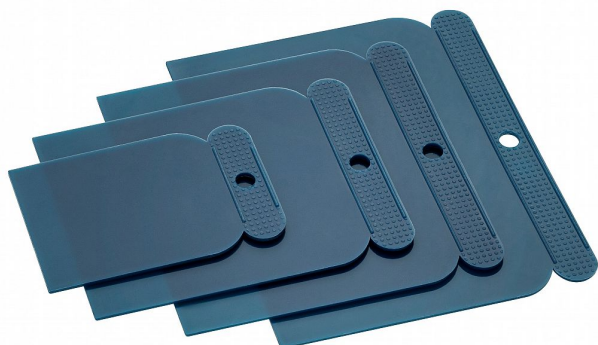

CESe SET jap.špachtlí plast

» Natěračské a pracovní pomůcky

Popis

- plastové, pružné, šířka 50/75/100/120 mm

Kód produktu 91000199

EAN 4013307310976

Sada japonských špachtlí - 4 kusy. Zaregistrujte se a získáte slevu ve výši 6% na Vaše nákupy v našem e-shopu! Sleva Vám bude odečtena v seznamu položek objednávky před jejím odesláním!