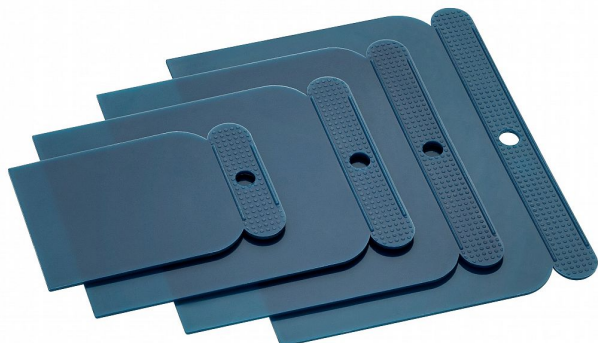

# CESe SET jap.špachtlí plast

» Natěračské a pracovní pomůcky

## Popis

- plastové, pružné, šířka 50/75/100/120 mm

Kód produktu

91000199

EAN

4013307310976

Sada japonských špachtlí - 4 kusy. Zaregistrujte se a získáte slevu ve výši 6% na Vaše nákupy v našem e-shopu! Sleva Vám bude odečtena v seznamu položek objednávky před jejím odesláním!